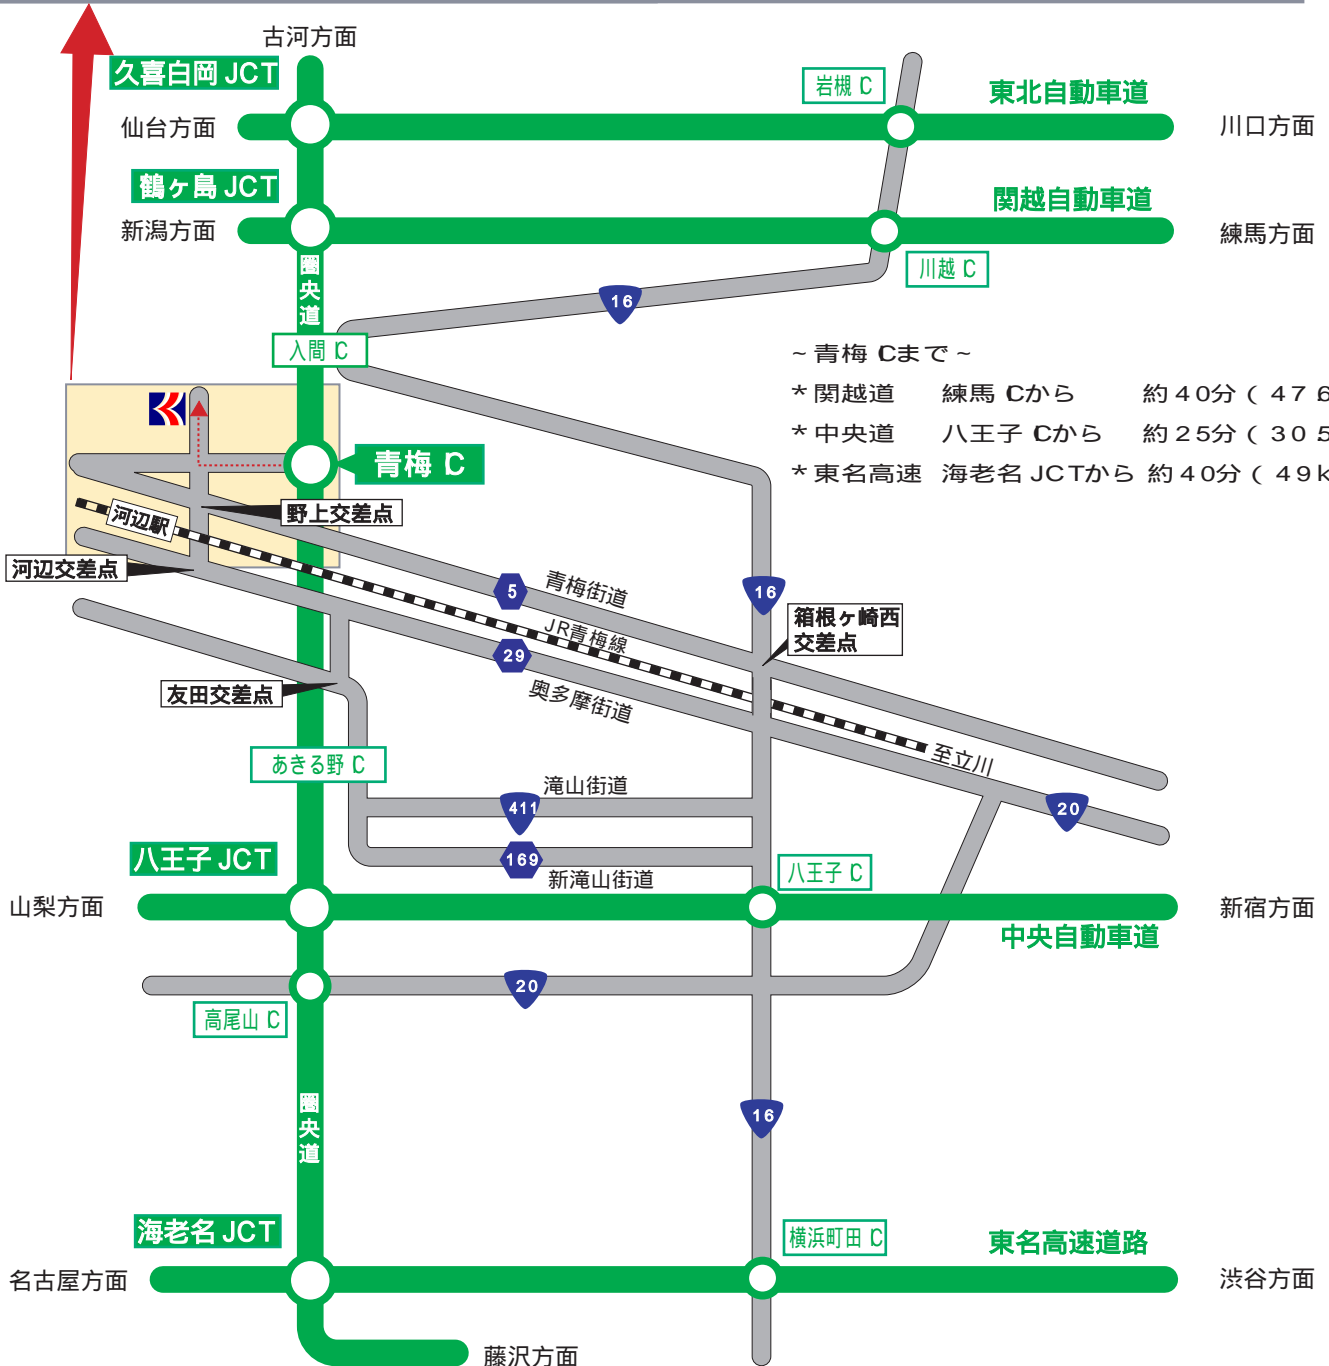

交通のご案内

【拡大図】

～青梅 Cより～

「青梅インター」下車、料金所を通過後直進レーンへ。
約 2 km 直進します。

道路標識「塩船観音」方面の表示は通過します。

ファミリーマートの交差点を右折します。

* 青梅 C より 2 つ目のファミリーマートです。

右折後約 1 km で青梅慶友病院です。

～ 青梅 C まで ～

* 関越道 練馬 C から 約 40 分 (47.6 km)

* 中央道 八王子 C から 約 25 分 (30.5 km)

* 東名高速 海老名 JCT から 約 40 分 (49 km)