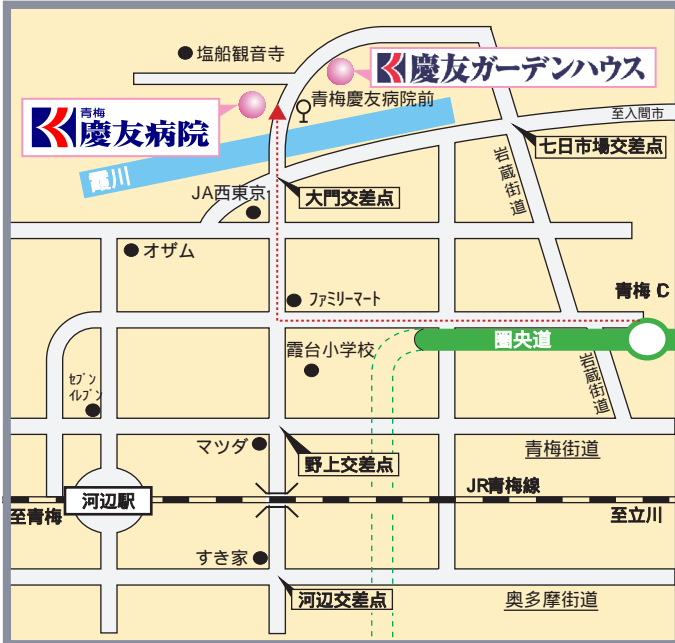

交通のご案内

【拡大図】

～青梅 Cより～

「青梅インター」下車、料金所を通過後直進レーンへ。

約2 km直進します。

道路標識「塩船観音」方面の表示は通過します。

ファミリーマートの交差点を右折します。

右折後約1 kmで青梅慶友病院です。

更に200 m先右側がガーデンハウスです。