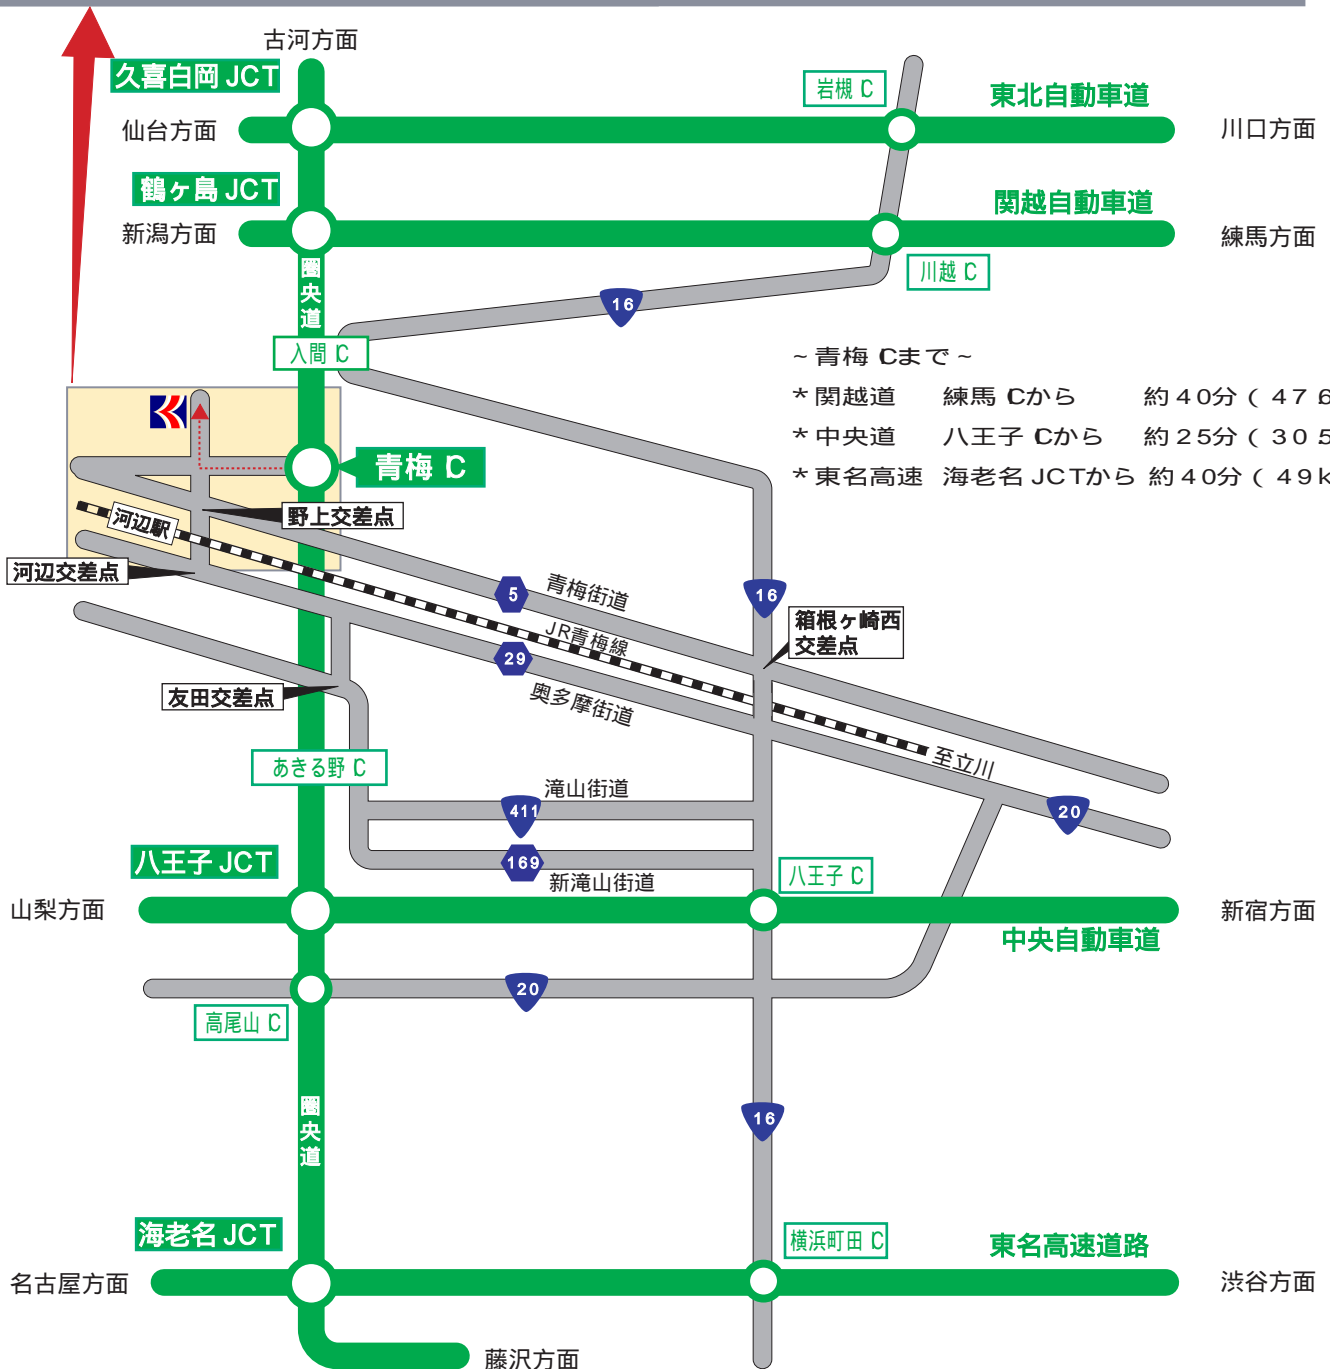

# 交通のご案内

【拡大図】

～ 青梅 Cより～

「青梅インター」下車、料金所を通過後直進レーンへ。  
約 2 km直進します。

道路標識「塩船観音」方面の表示は通過します。

ファミリーマートの交差点を右折します。

\* 青梅 Cより 2 つ目のファミリーマートです。

右折後約 1 kmで青梅慶友病院です。

更に 200 m先右側がガーデンハウスです。

～ 青梅 Cまで～

\* 関越道 練馬 Cから 約 40分 (47.6 km)

\* 中央道 八王子 Cから 約 25分 (30.5 km)

\* 東名高速 海老名 JCTから 約 40分 (49 km)