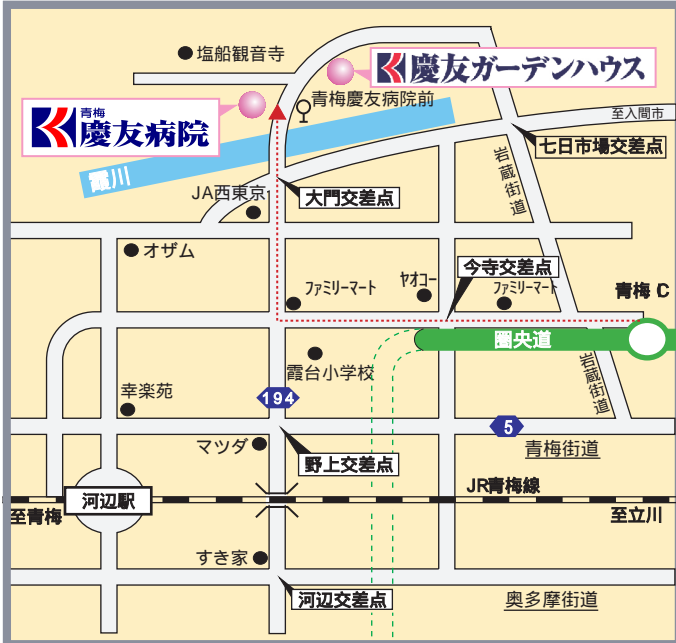

# 交通のご案内

【拡大図】

～ 青梅 Cより～

「青梅インター」下車、料金所を通過後直進レーンへ。  
約 2 km直進します。

道路標識「塩船観音」方面の表示は通過します。

ファミリーマートの交差点を右折します。

\* 青梅 Cより 2 つ目のファミリーマートです。

右折後約 1 kmで青梅慶友病院です。

更に 200 m先右側がガーデンハウスです。

～ 青梅 Cまで～

\* 関越道 練馬 Cから 約 40分 (47.6 km)

\* 中央道 八王子 Cから 約 25分 (30.5 km)

\* 東名高速 海老名 JCTから 約 40分 (49 km)