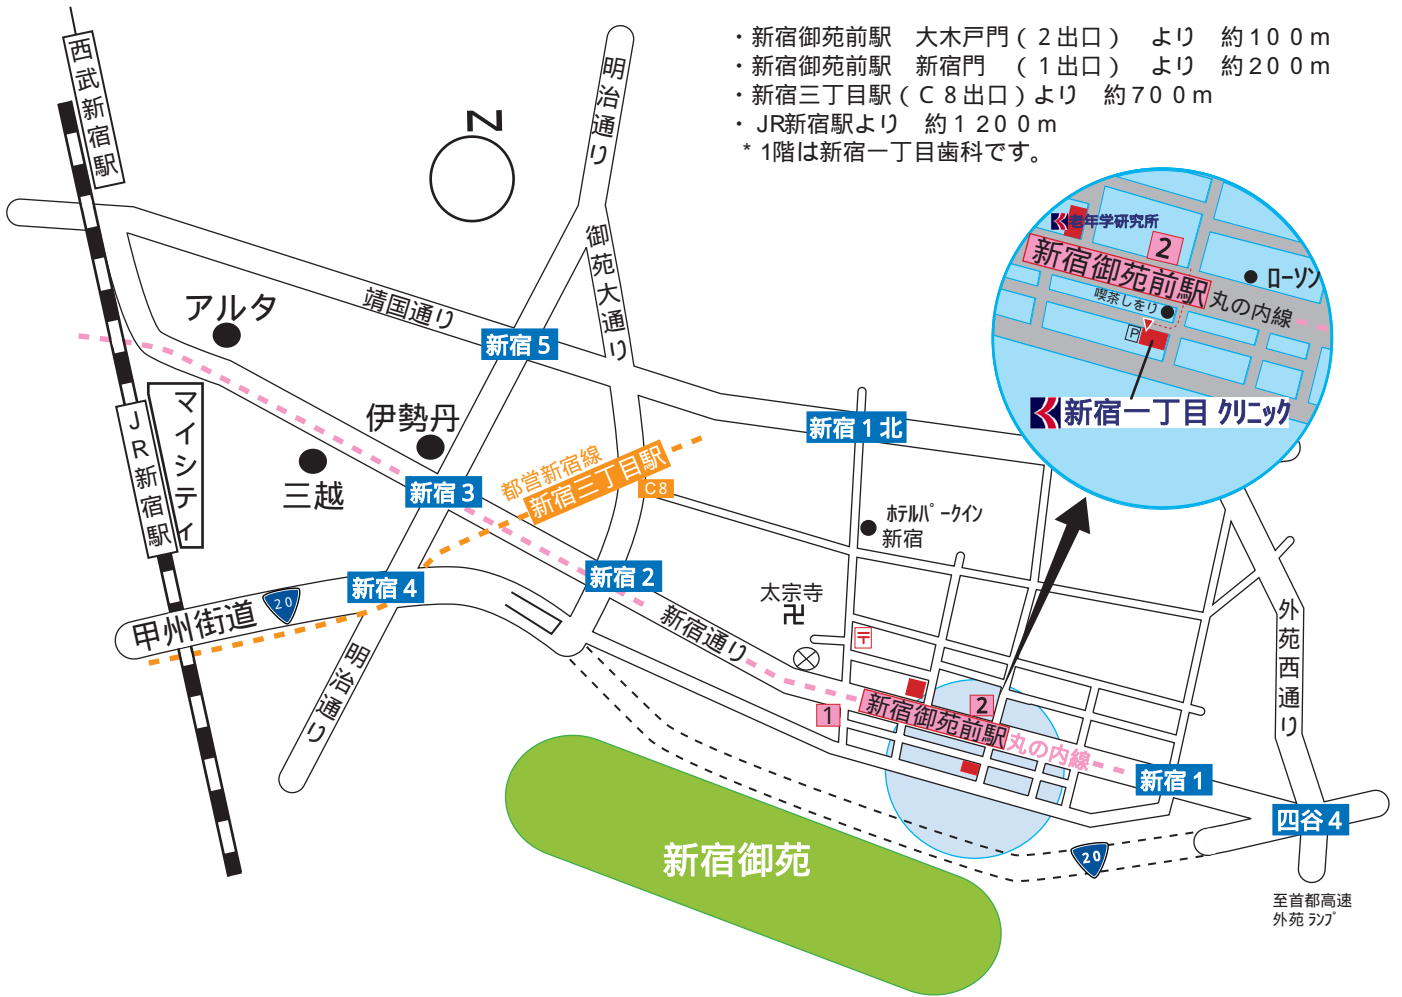

- ・新宿御苑前駅 大木戸門（2出口）より 約100m
- ・新宿御苑前駅 新宿門（1出口）より 約200m
- ・新宿三丁目駅（C8出口）より 約700m
- ・JR新宿駅より 約1200m
- * 1階は新宿一丁目歯科です。

至首都高速
外苑ラフ